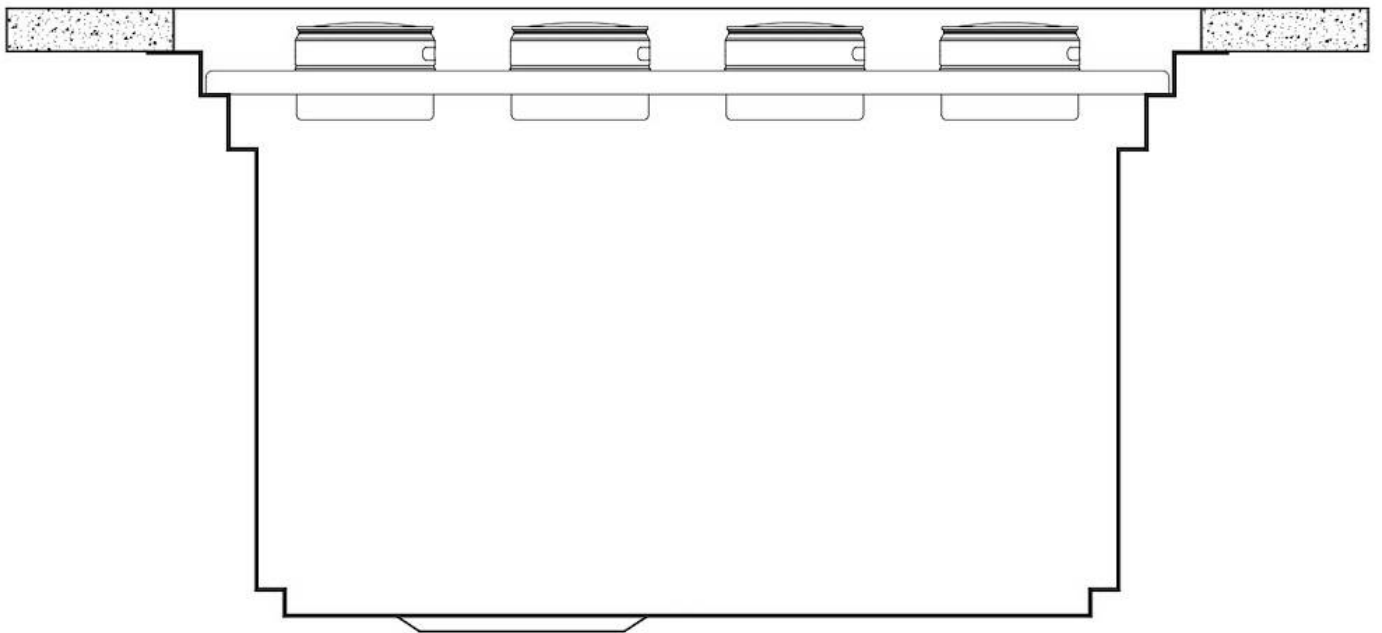

Happy Hour Level 2

Compatible accessories/Accessori compatibili:

8100 600
8100 620
8100 621
8100 622
8100 628
8624 000