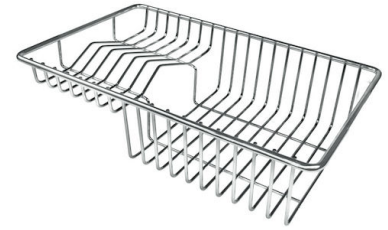

Happy Hour Level 4

Compatible accessories/Accessori compatibili:

8100 600

GALERIE

FOURNI

GRILLE NOIRE POUR EVIERS RIVA
A100 E00

ACCESSOIRES OPTIONNELS

CUVETTE INOX PERFOREE

A151 F00

* uniquement en combinaison avec l'accessoire A644 A01

CUVETTE PLASTIQUE BLANCHE

A153 A00

**GRILLE POR.ASSIETTES INOX
mm214x379**

A100 C03

* uniquement en combinaison avec l'accessoire A644 A01

**KIT CUVÉ RONDE ET CUVETTE
RECTANGULAIRE POUR EVIERS
CONVIVIO**