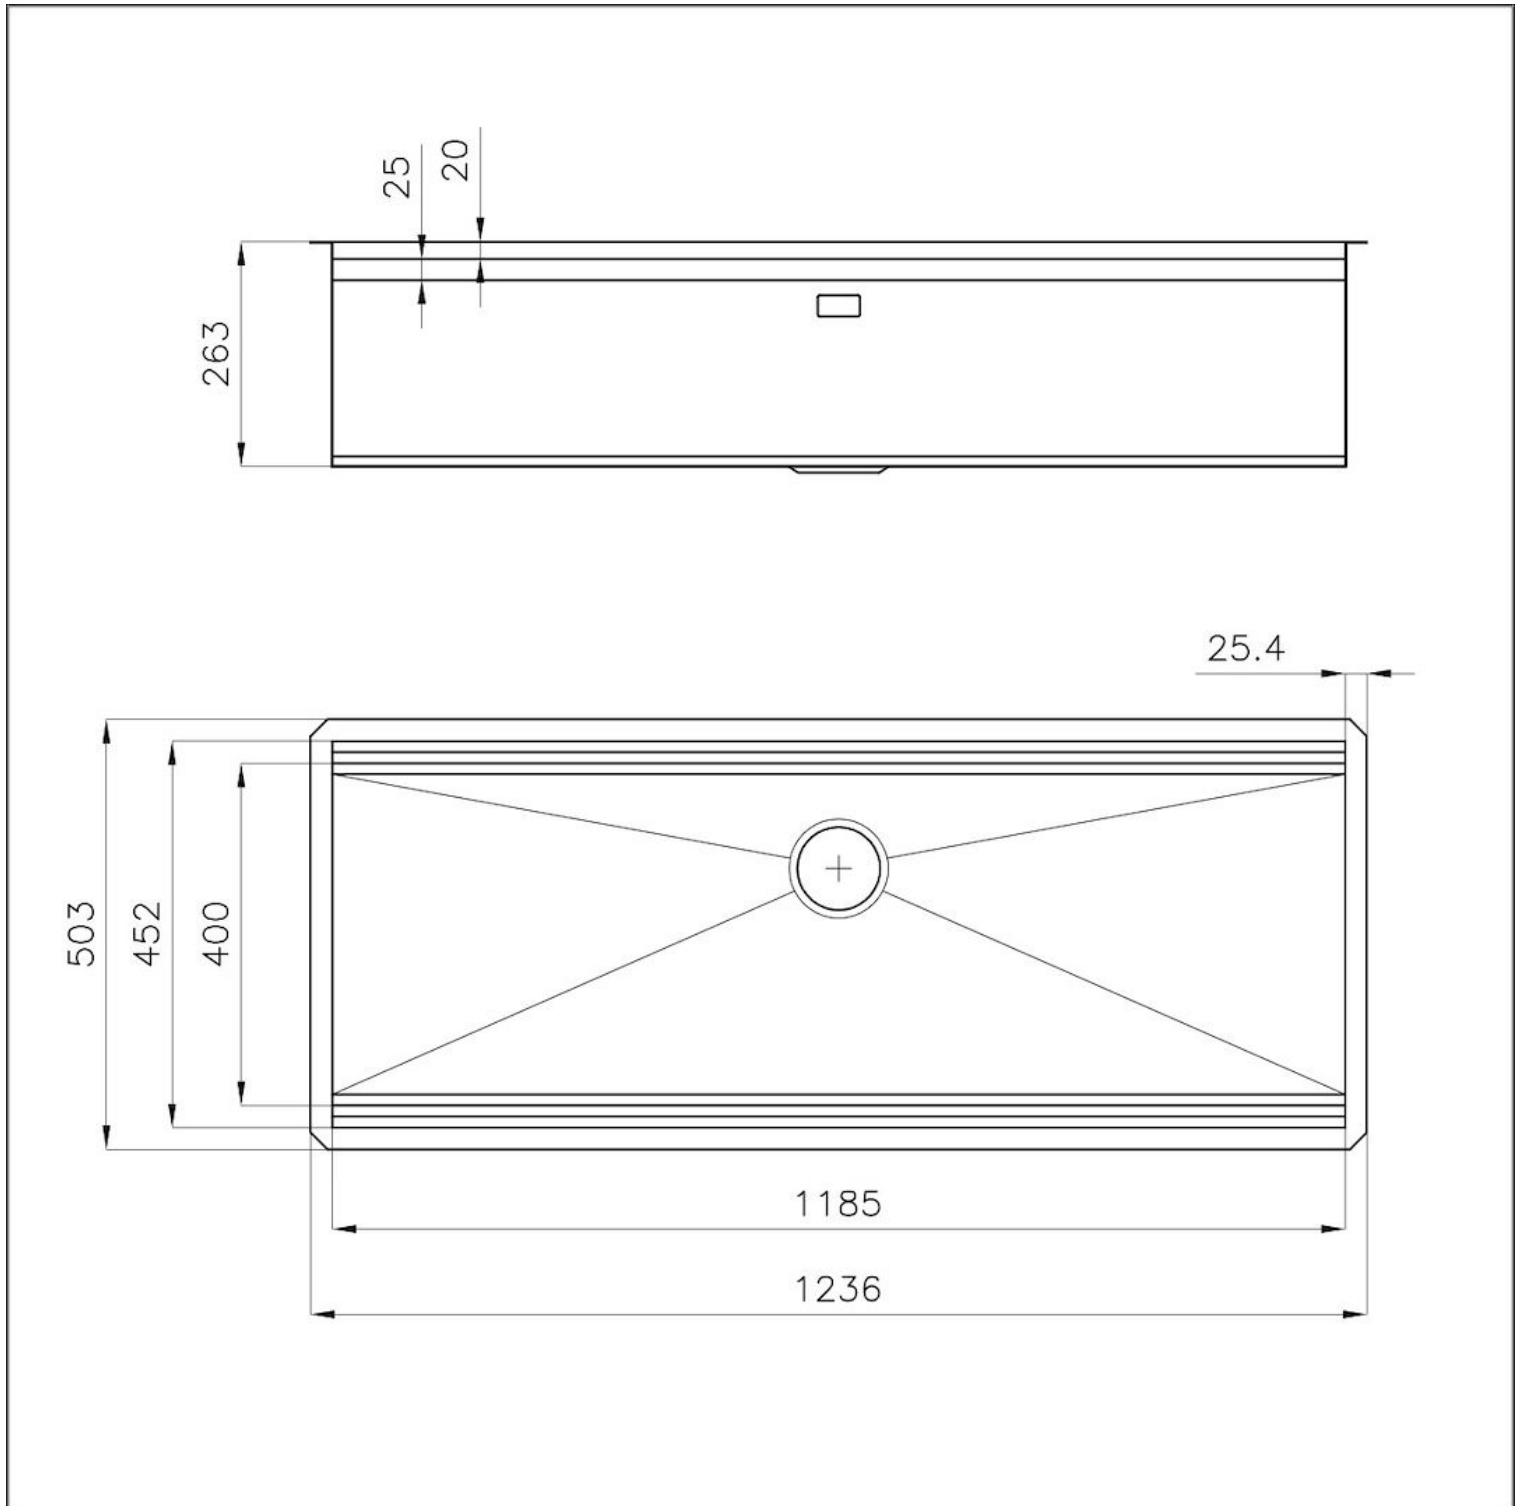

1 x Grille Black GRILLE NOIRE
POUR EVIERS RIVA

DESSINS TECHNIQUES