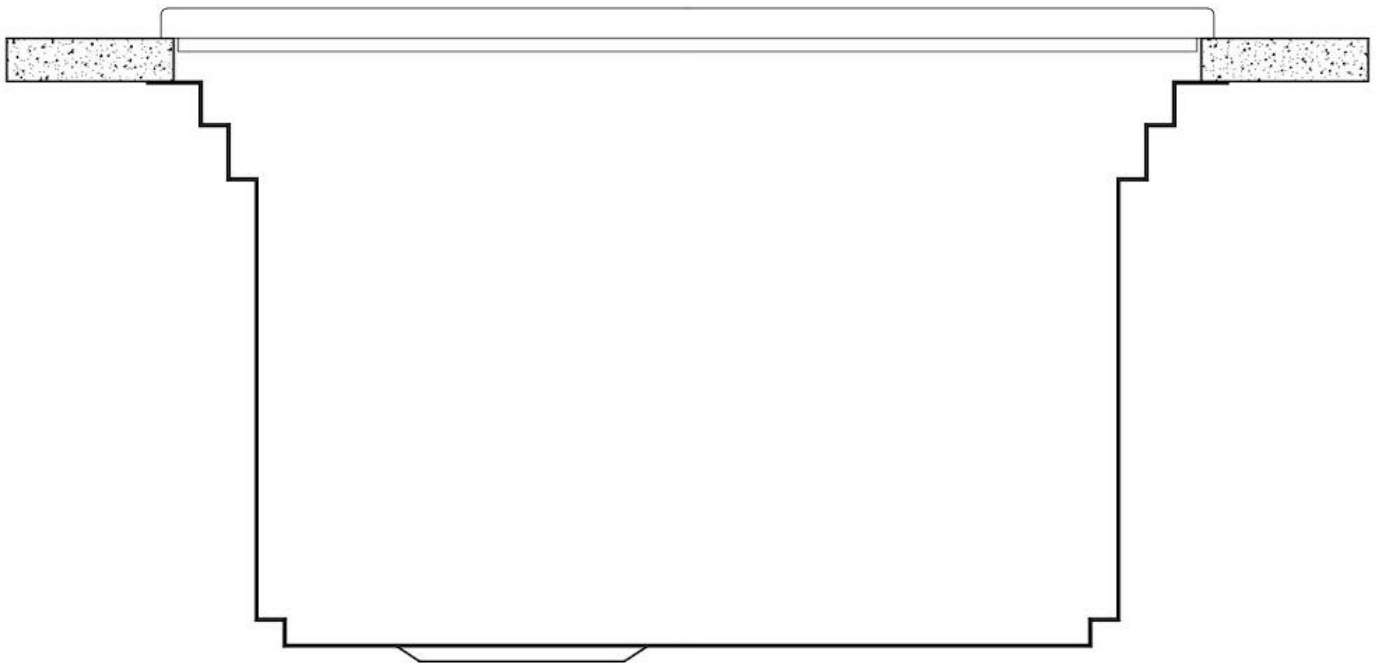

Happy Hour Level 0

Compatible accessories/Accessori compatibili:

8200 002

8200 601