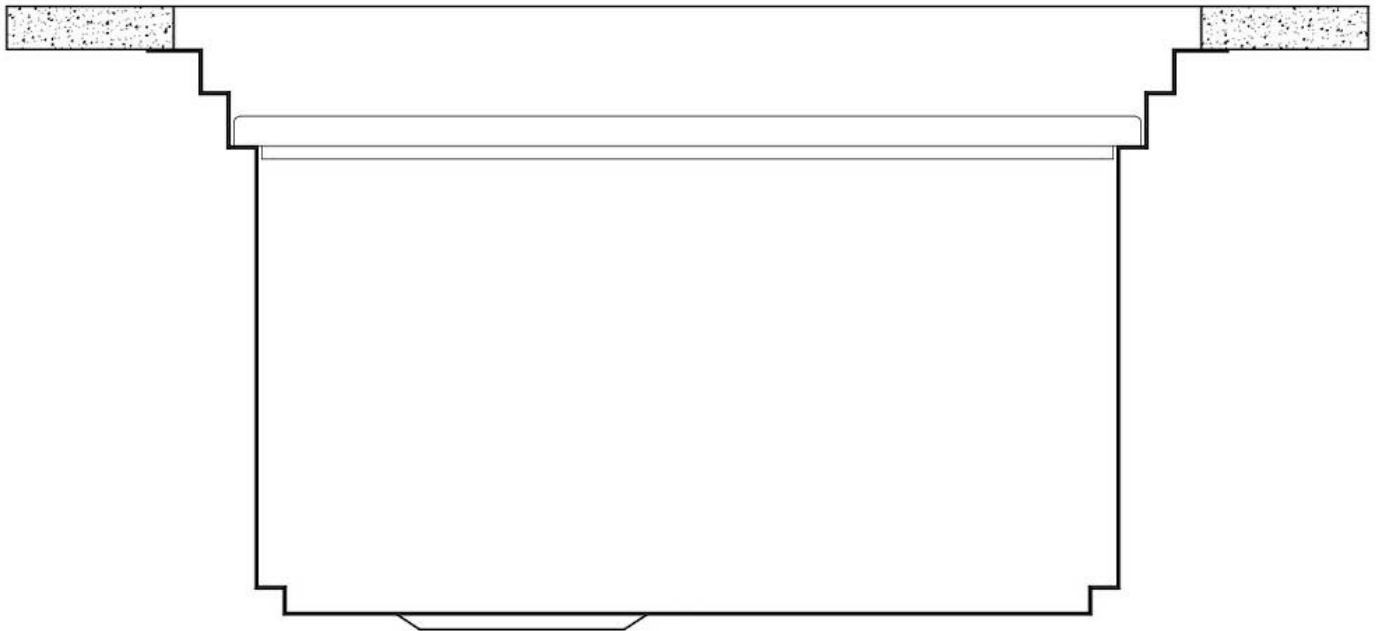

Happy Hour Level 3

Compatible accessories/Accessori compatibili:

8644	101
8153	100
8631	300
8200	002
8200	601
8100	623
8100	624